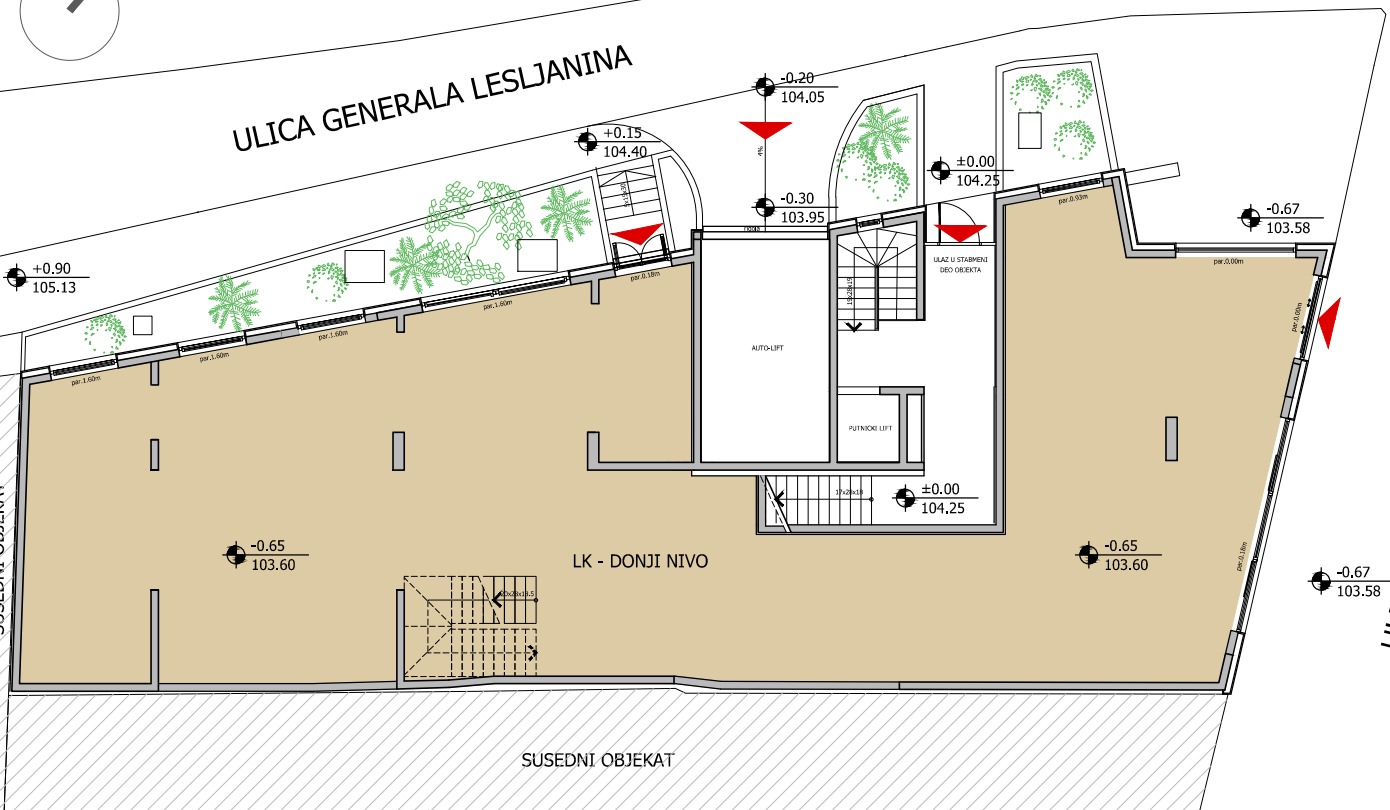

ULICA GENERALA LESLJANINA

SUSEDNI OBJEKAT

ULICA DZORDZA VOSINGTONA

LK - DONJI NIVO

PRIZEMLJE		
OZNAKA PROSTORIJE		P (m ²)
LK	LOKAL	282.12

SUSEDNI OBJEKAT

LK - GORNJI NIVO

1. SPRAT		
OZNAKA PROSTORIJE	NAMENA	P (m ²)
LK	LOKAL	304.30

UKUPNA PLOŠTINA LOKALA	586.42 m ²
------------------------	-----------------------

B C R - BELGRADE CENTER RESIDENCE
 STAMBENO-POSLOVNI OBJEKAT - UL. DŽORDŽA VAŠINGTONA BR. 56

LOKAL
 PRIZEMLJE I PRVI SPRAT
 R 1 : 200