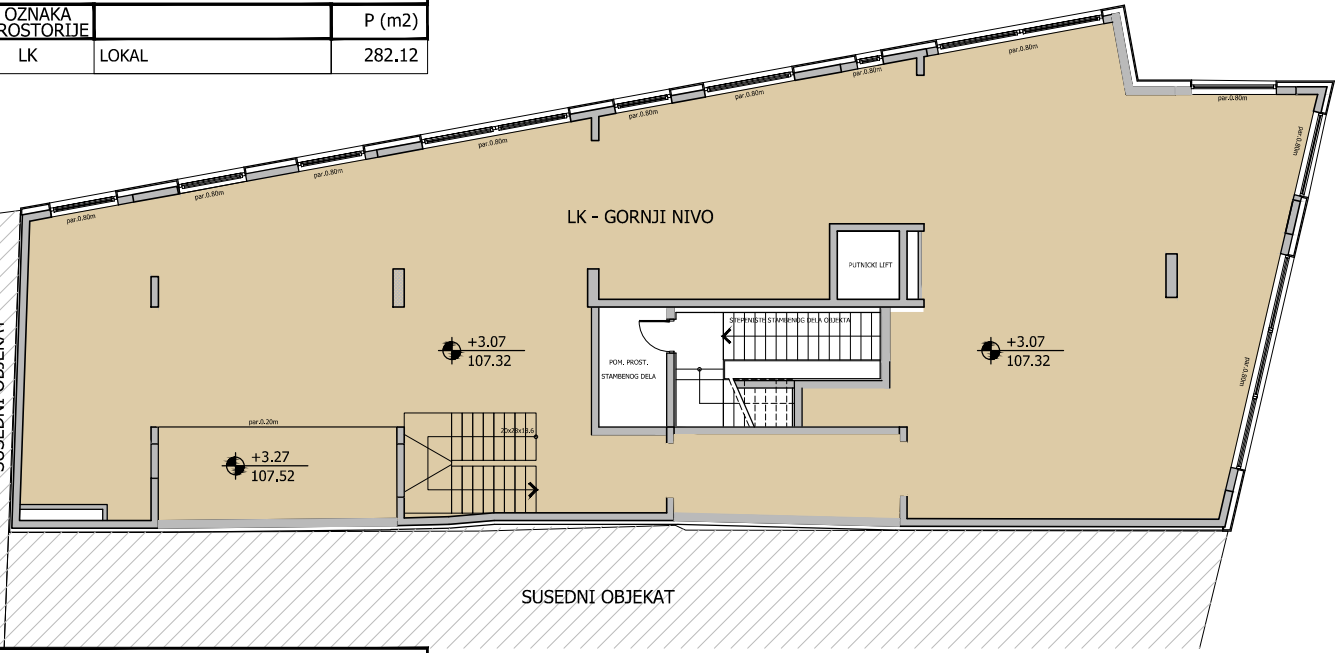

ULICA GENERALA LESLJANINA

SUSEDNI OBJEKAT

ULICA DZORDZA VOSINGTONA

LK - DONJI NIVO

PRIZEMLJE		
OZNAKA PROSTORIJE		P (m ²)
LK	LOKAL	282.12

SUSEDNI OBJEKAT

LK - GORNJI NIVO

1. SPRAT		
OZNAKA PROSTORIJE	NAMENA	P (m ²)
LK	LOKAL	304.30

UKUPNA PLOŠTINA LOKALA	586.42 m ²
------------------------	-----------------------

B C R - BELGRADE CENTER RESIDENCE
 STAMBENO-POSLOVNI OBJEKAT - UL. DŽORDŽA VAŠINGTONA BR. 56

LOKAL
 PRIZEMLJE I PRVI SPRAT
 R 1 : 200